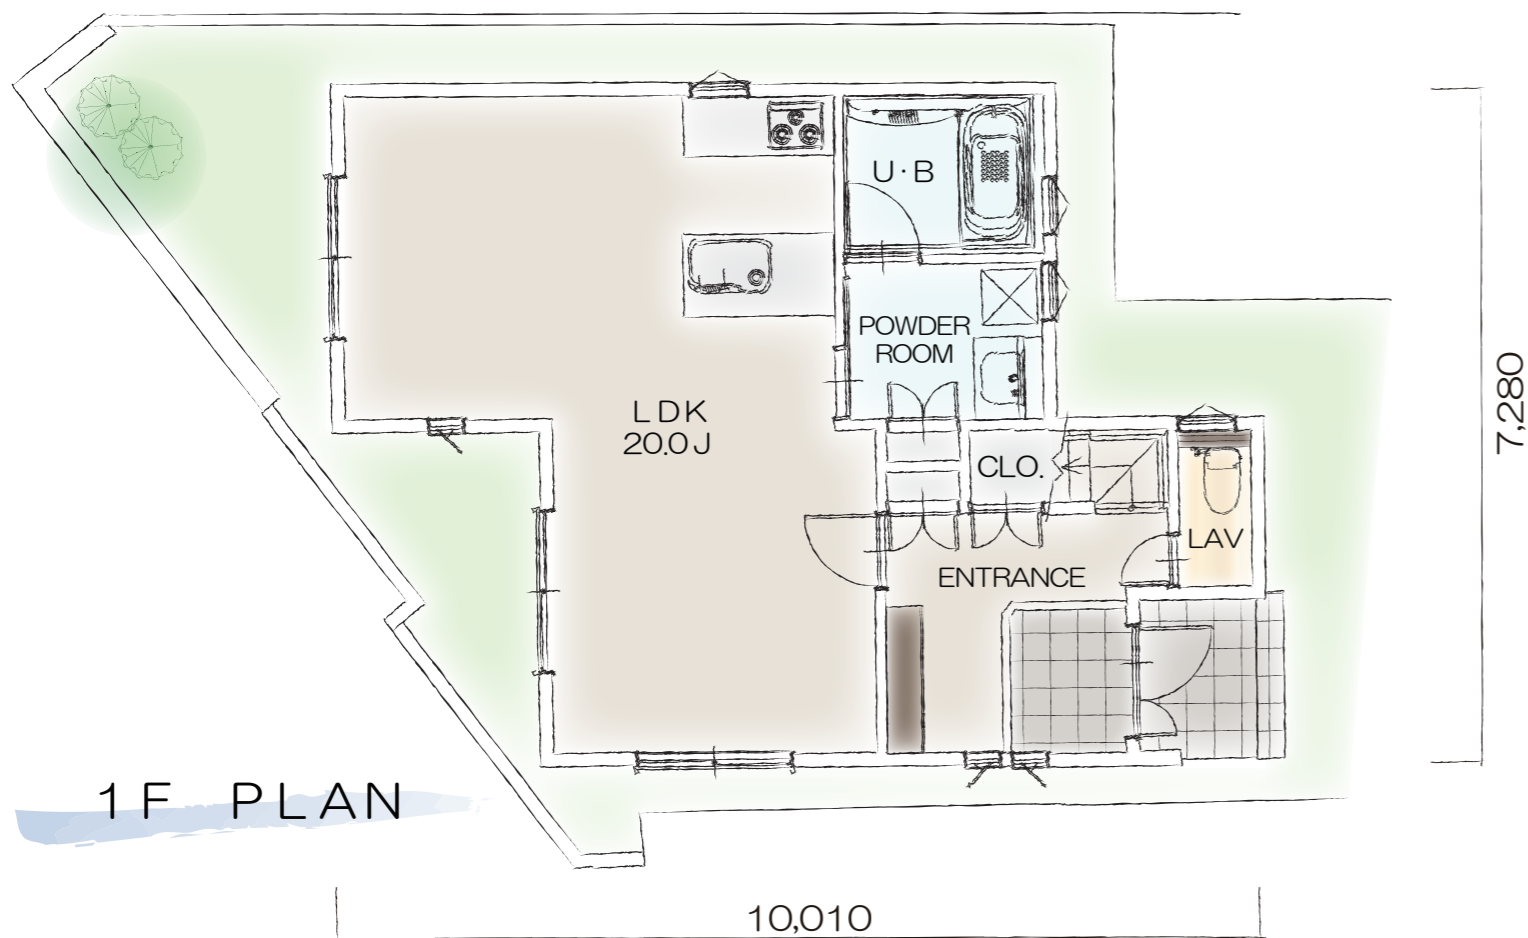

「ラ・ヴィレッジ」シリーズ

Plan E-002

- 家族の気配を感じながら空間の使い分けがし易いクラック型のLDK
- 広々とした玄関は大勢の来客時にも重宝します
- 各居室はもちろん、ちょっとした収納スペースがあるのは便利です

ELEVATION

間取り	4LDK
TOTAL	109.30㎡
1F	53.82㎡
2F	55.48㎡
参考価格	1,792万円