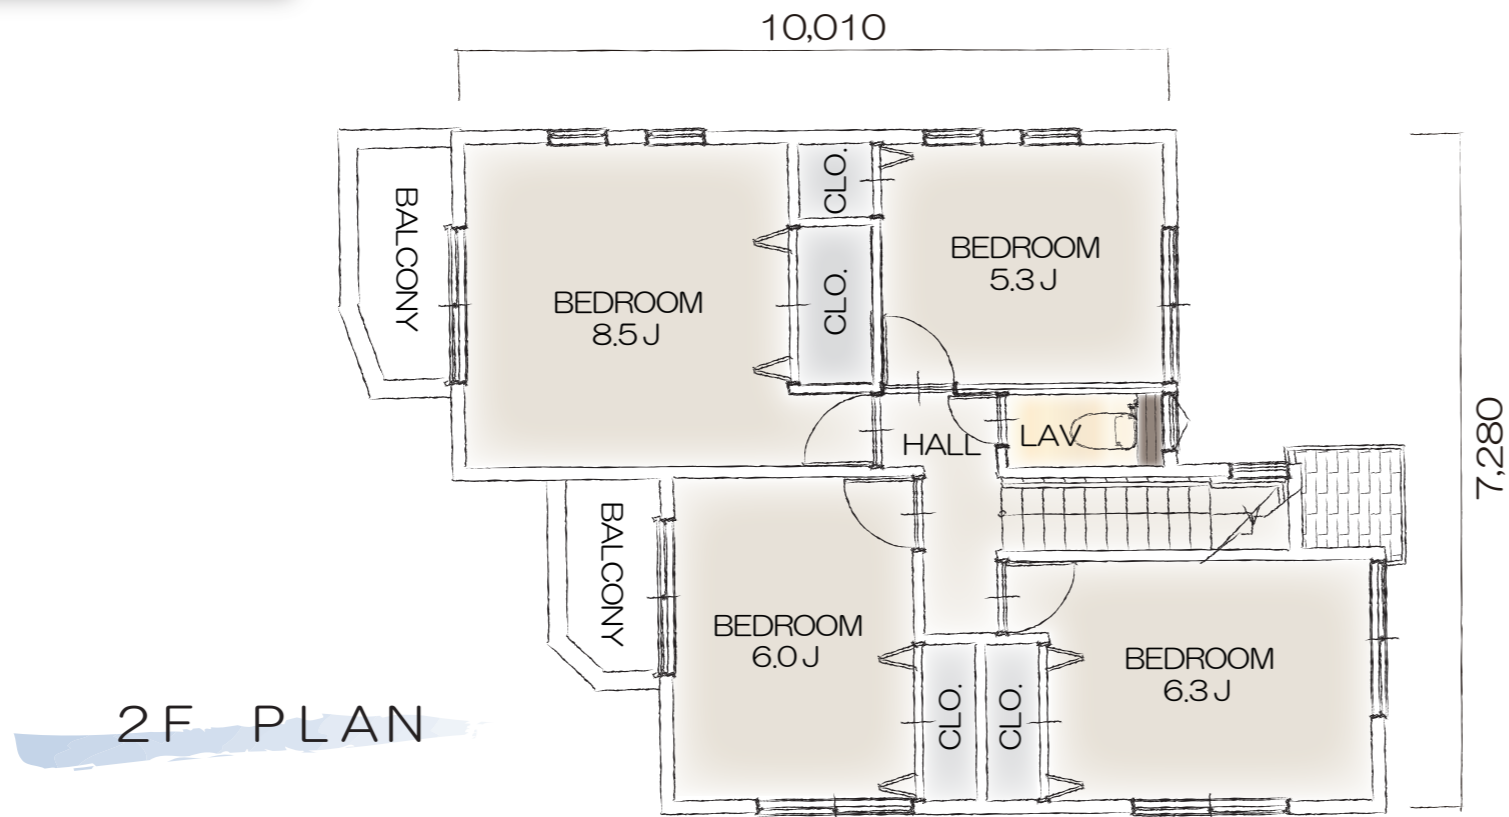

「ラ・ヴィレッジ」シリーズ

Plan E-002

- 家族の気配を感じながら空間の使い分けがし易いクラック型のLDK
- 広々とした玄関は大勢の来客時にも重宝します
- 各居室はもちろん、ちょっとした収納スペースがあるのは便利です

ELEVATION

間取り	4LDK
TOTAL	109.30㎡
1F	53.82㎡
2F	55.48㎡
参考価格	1,792万円